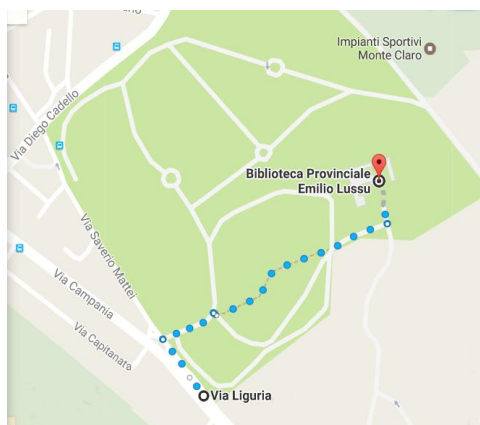

Biblioteca Città Metropolitana
di Cagliari