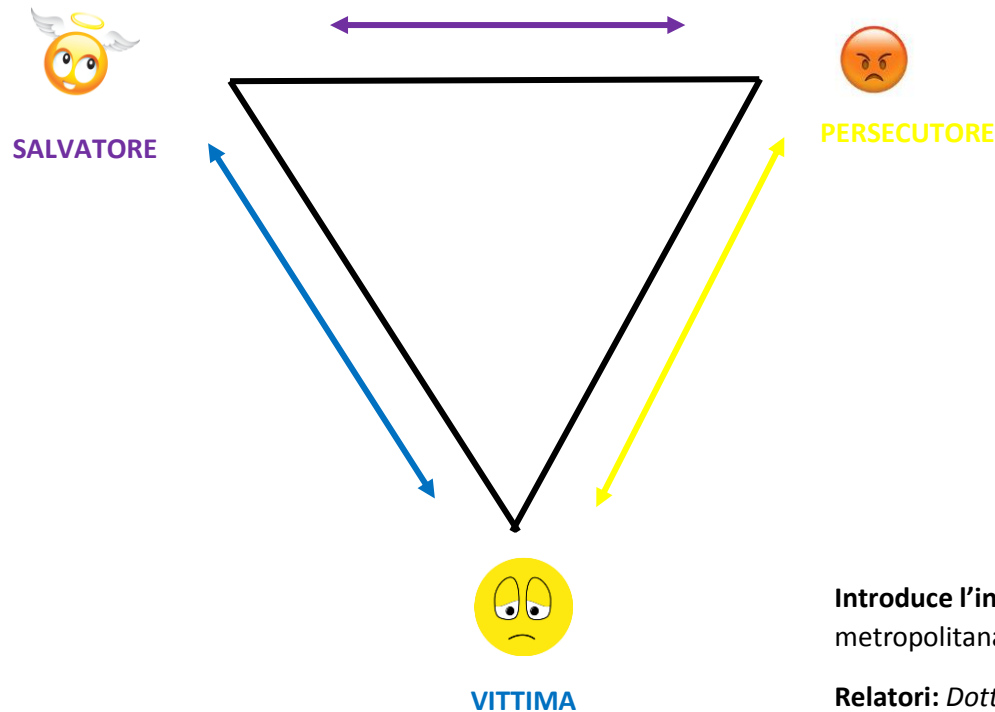

CITTA' METROPOLITANA DI CAGLIARI

Associazione di Promozione Sociale

Sistema Bibliotecario di Monte Claro

Il giorno **30 Novembre 2018 dalle ore 17.30 alle ore 19.30** si terrà il seminario dal titolo:

## “Triangolo drammatico e il ciclo della violenza”

*Verrà illustrato il perpetuarsi della violenza utilizzando il triangolo drammatico, strumento della prospettiva teorica analitico-transazionale che permette di evidenziare le dinamiche disfunzionali alla base dei conflitti interpersonali. L'obiettivo sarà quello di presentare il triangolo drammatico e i suoi ruoli di Vittima, Persecutore e Salvatore e i relativi gradi di pericolosità, per facilitare la presa di consapevolezza circa le posizioni ricoperte all'interno delle relazioni intime conflittuali*